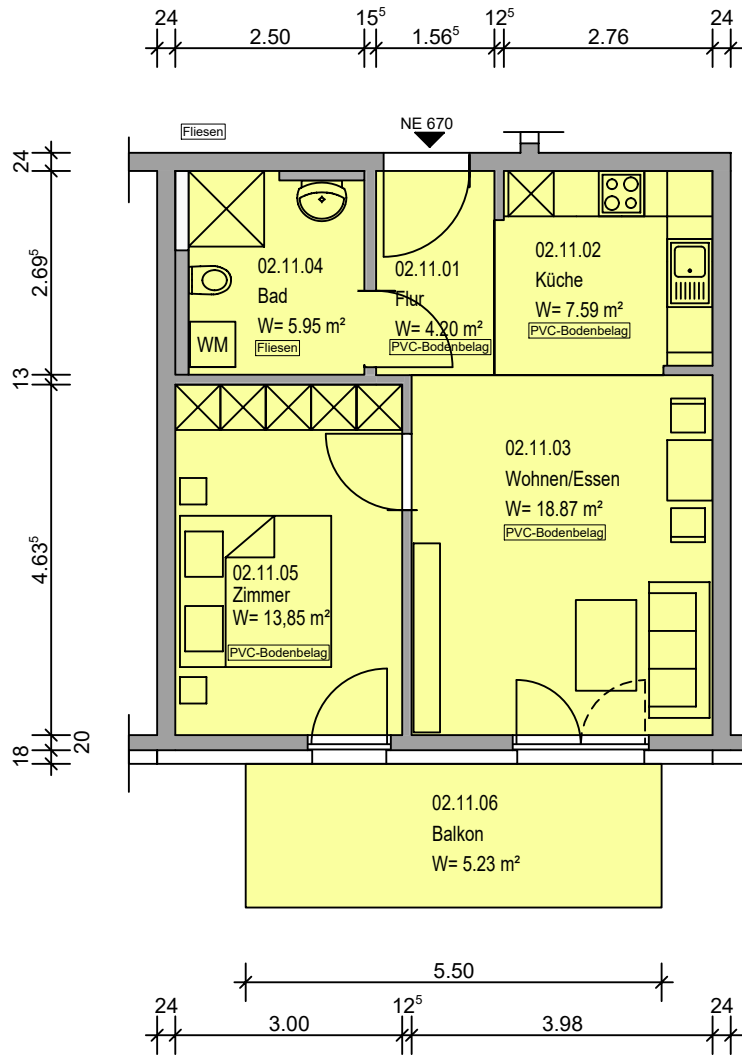

# NE 670

Bezeichnung	Funktion	Wohnfläche
02.11.01	Flur	4,20 m <sup>2</sup>
02.11.02	Küche	7,59 m <sup>2</sup>
02.11.03	Wohnen/Essen	18,87 m <sup>2</sup>
02.11.04	Bad	5,95 m <sup>2</sup>
02.11.05	Zimmer	13,85 m <sup>2</sup>
02.11.06	Balkon	5,23 m <sup>2</sup>
<b>Wohnfläche</b>		<b>55,69 m<sup>2</sup></b>

## WOHNUNG 670 2.OG

M 77 GUTACHSTRASSE 81 D 79822 TITISEE-NEUSTADT M = 1:100